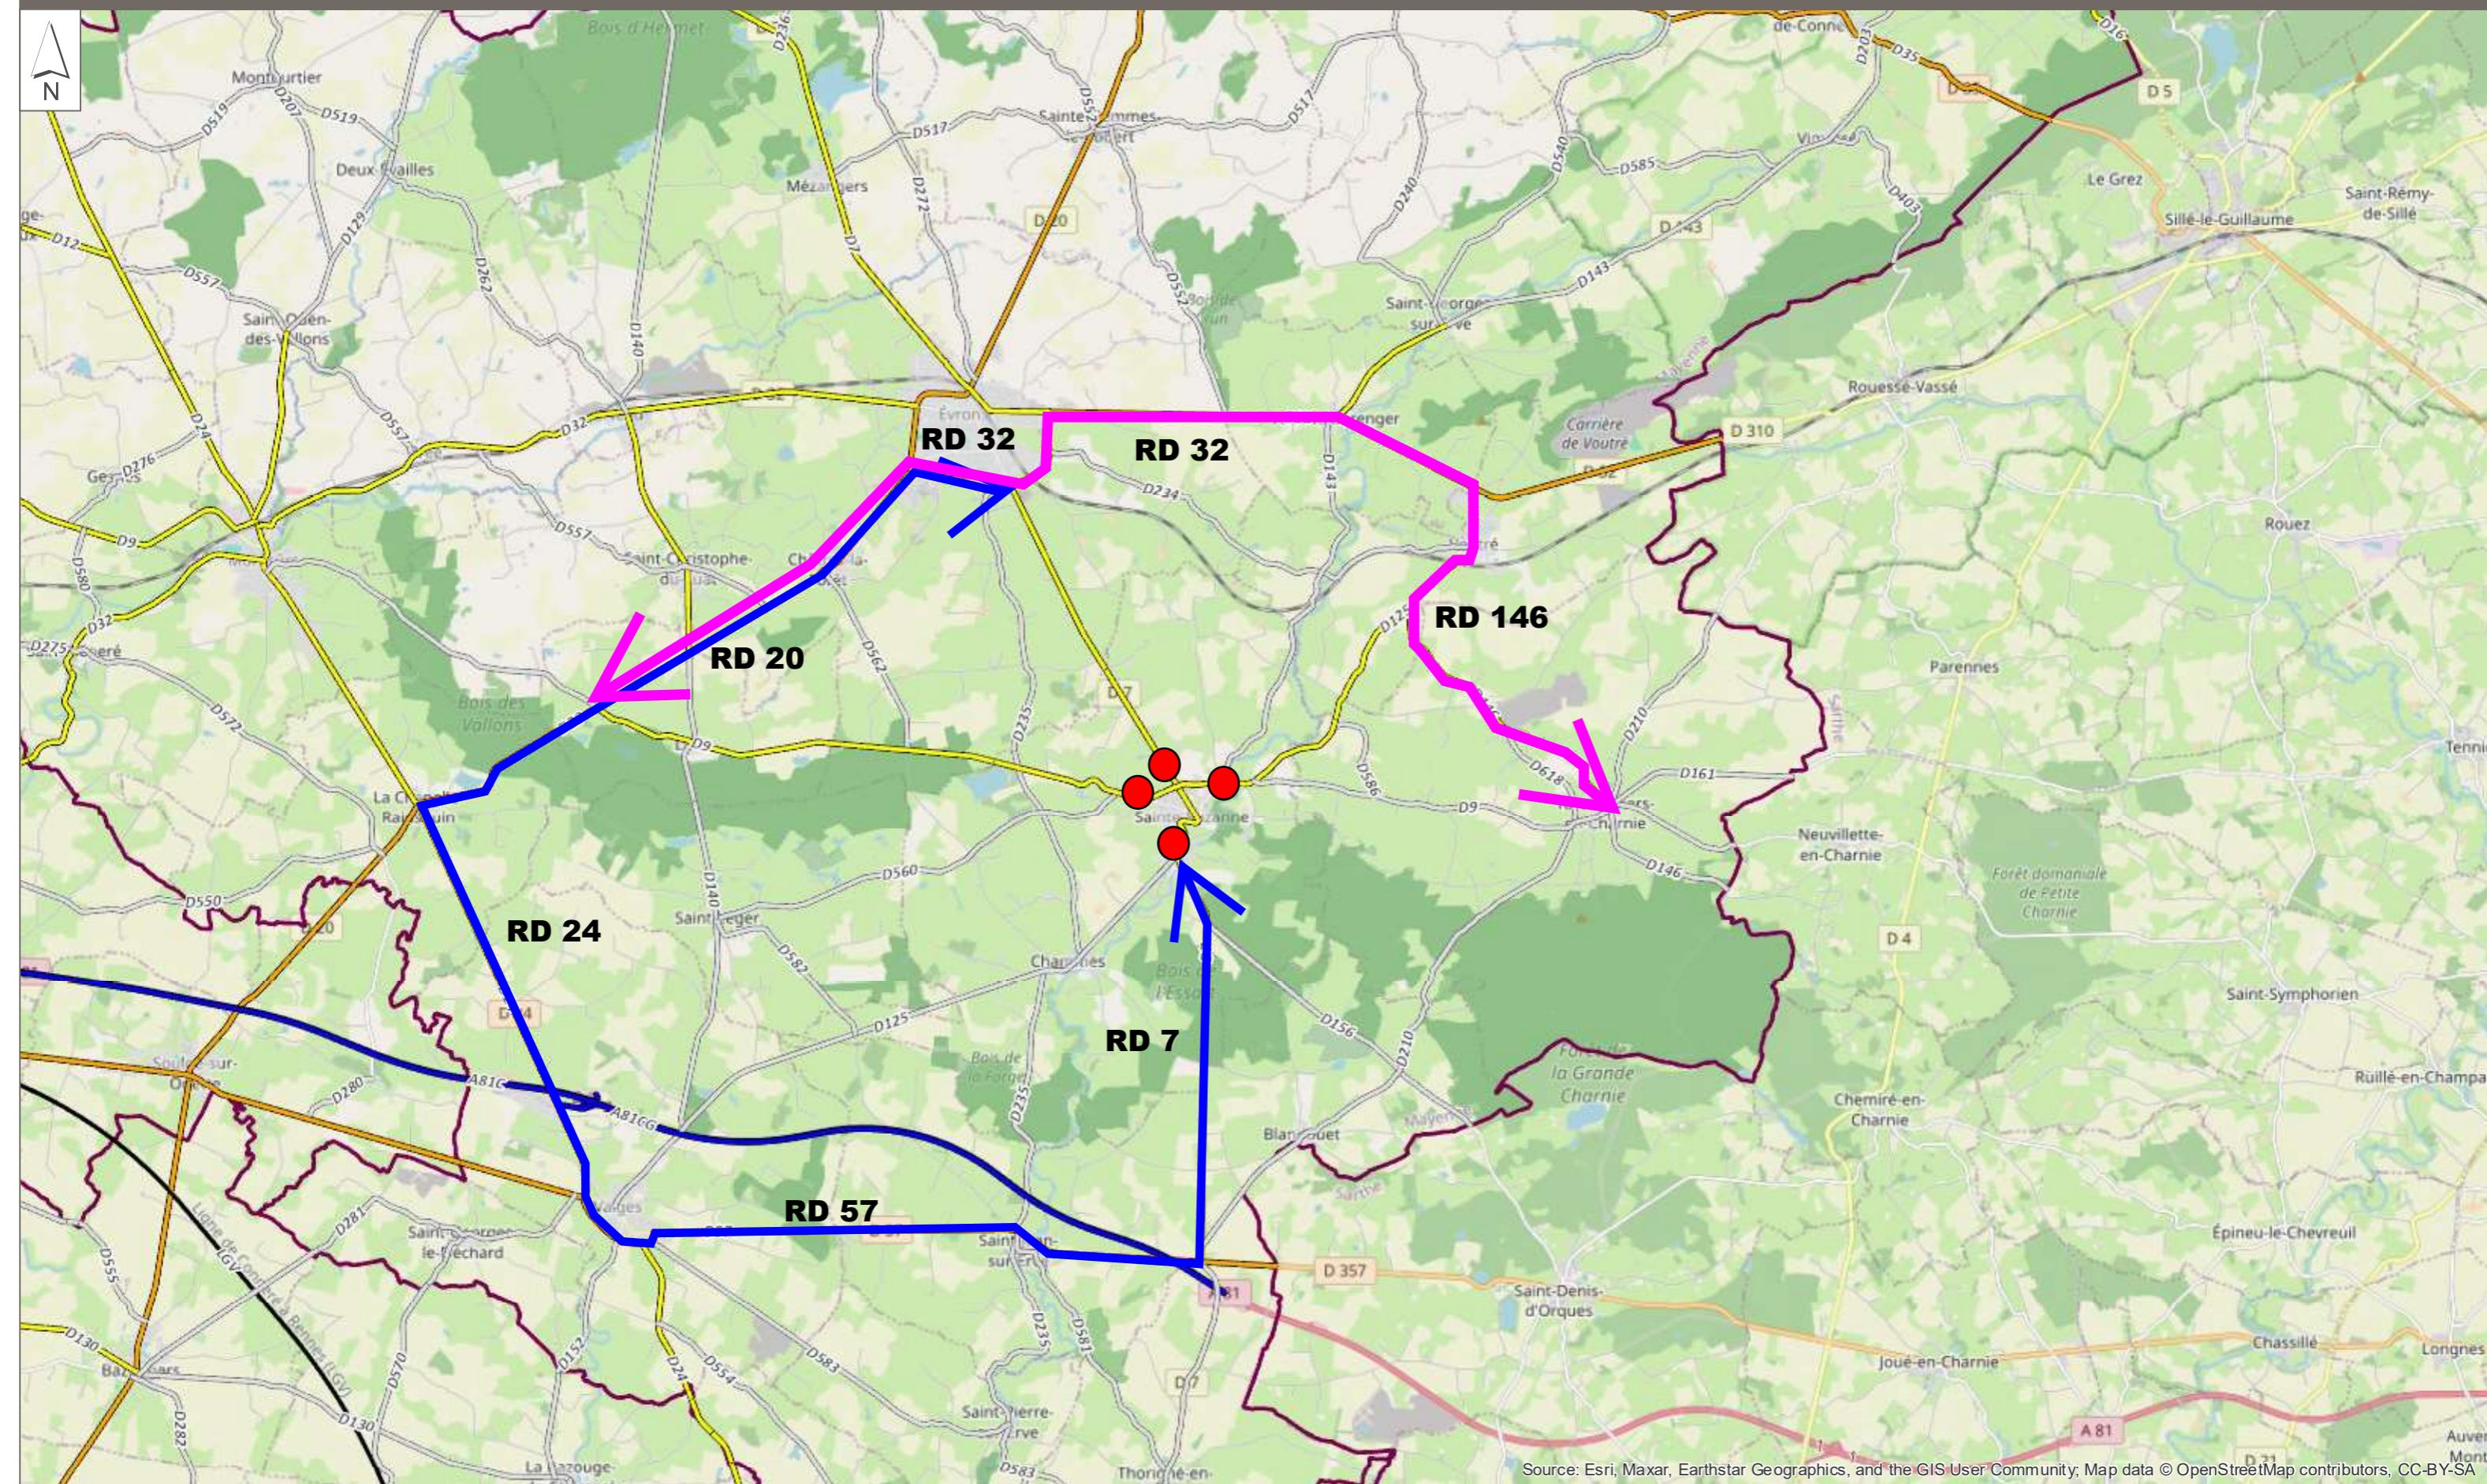

Relais de la Flamme olympique - Plan des déviations Ste Suzanne et Chammes

Source: Esri, Maxar, Earthstar Geographics, and the GIS User Community; Map data © OpenStreetMap contributors, CC-BY-SA

Déviations de la RD 7 via les RD 57, RD 24, RD 32 et RD 20

Déviations de la RD 9 via les RD 146, RD 32 et RD 20